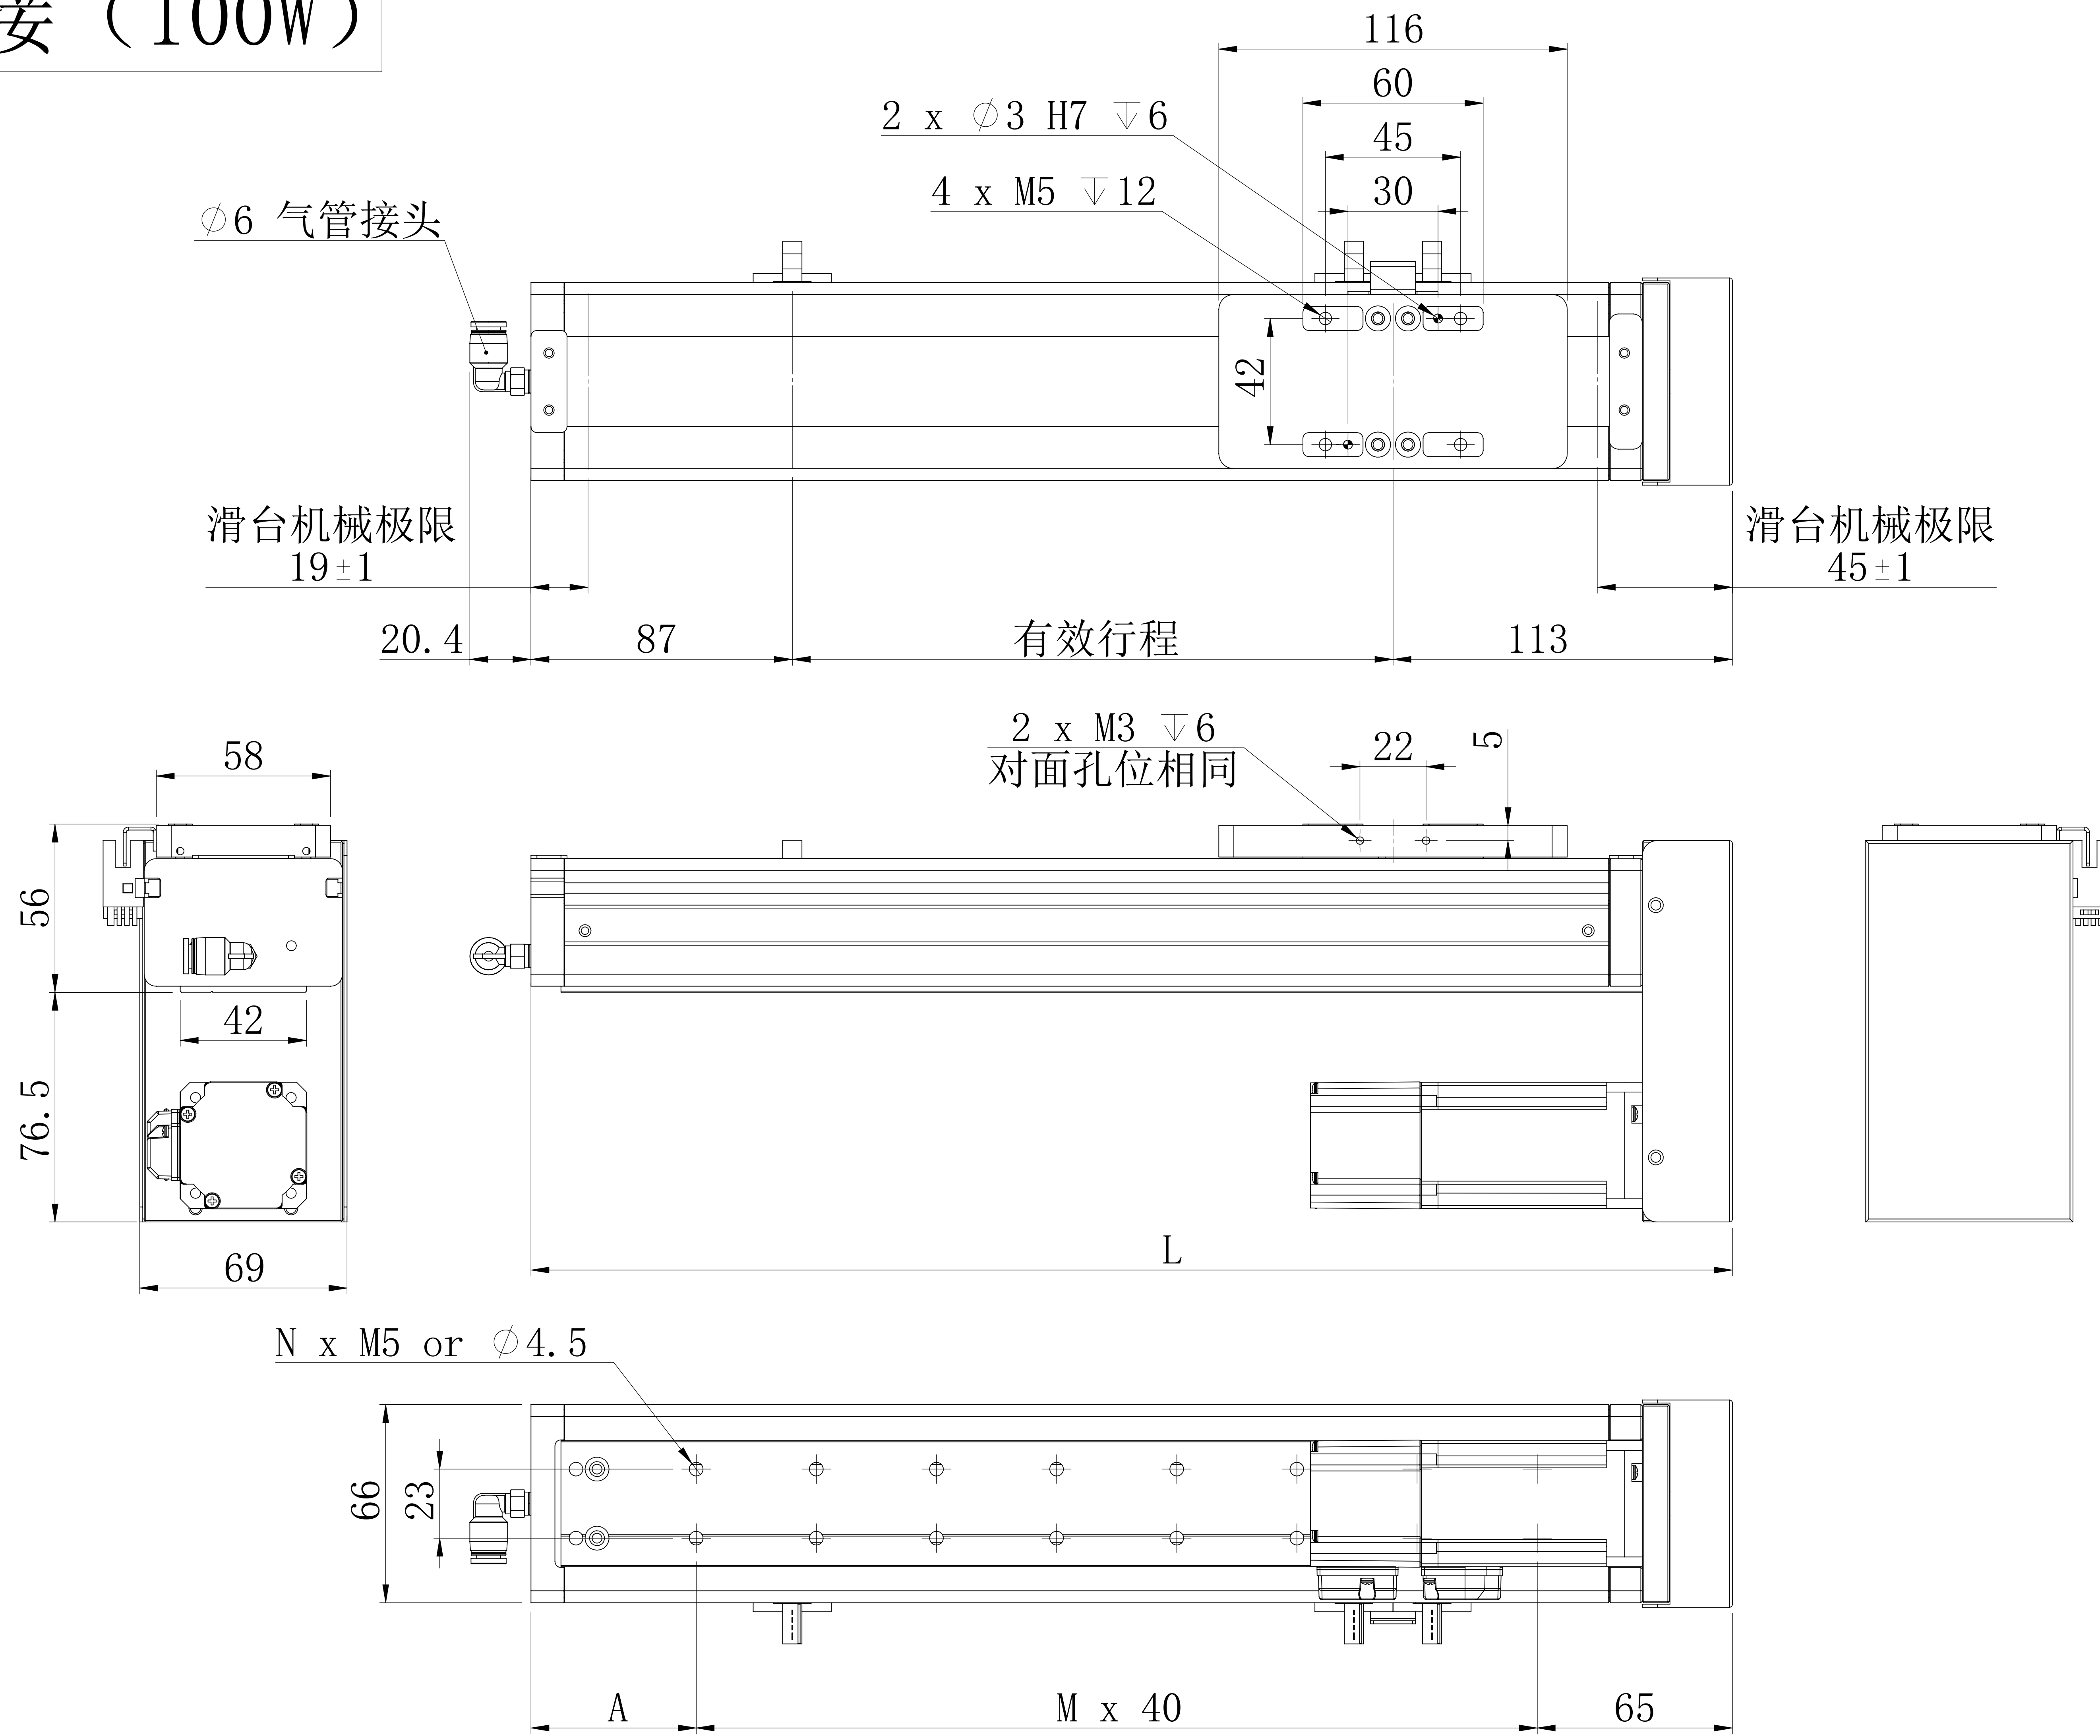

# HKC06-马达背接 (100W)

有效行程 (mm)	100	150	200	250	300	350	400	450
L	300	350	400	450	500	550	600	650
A	35	45	55	65	35	45	55	65
M	5	6	7	8	10	11	12	13
N	12	14	16	18	22	24	26	28
质量KG(约重)	2.7	2.8	3	3.2	3.4	3.6	3.7	3.9