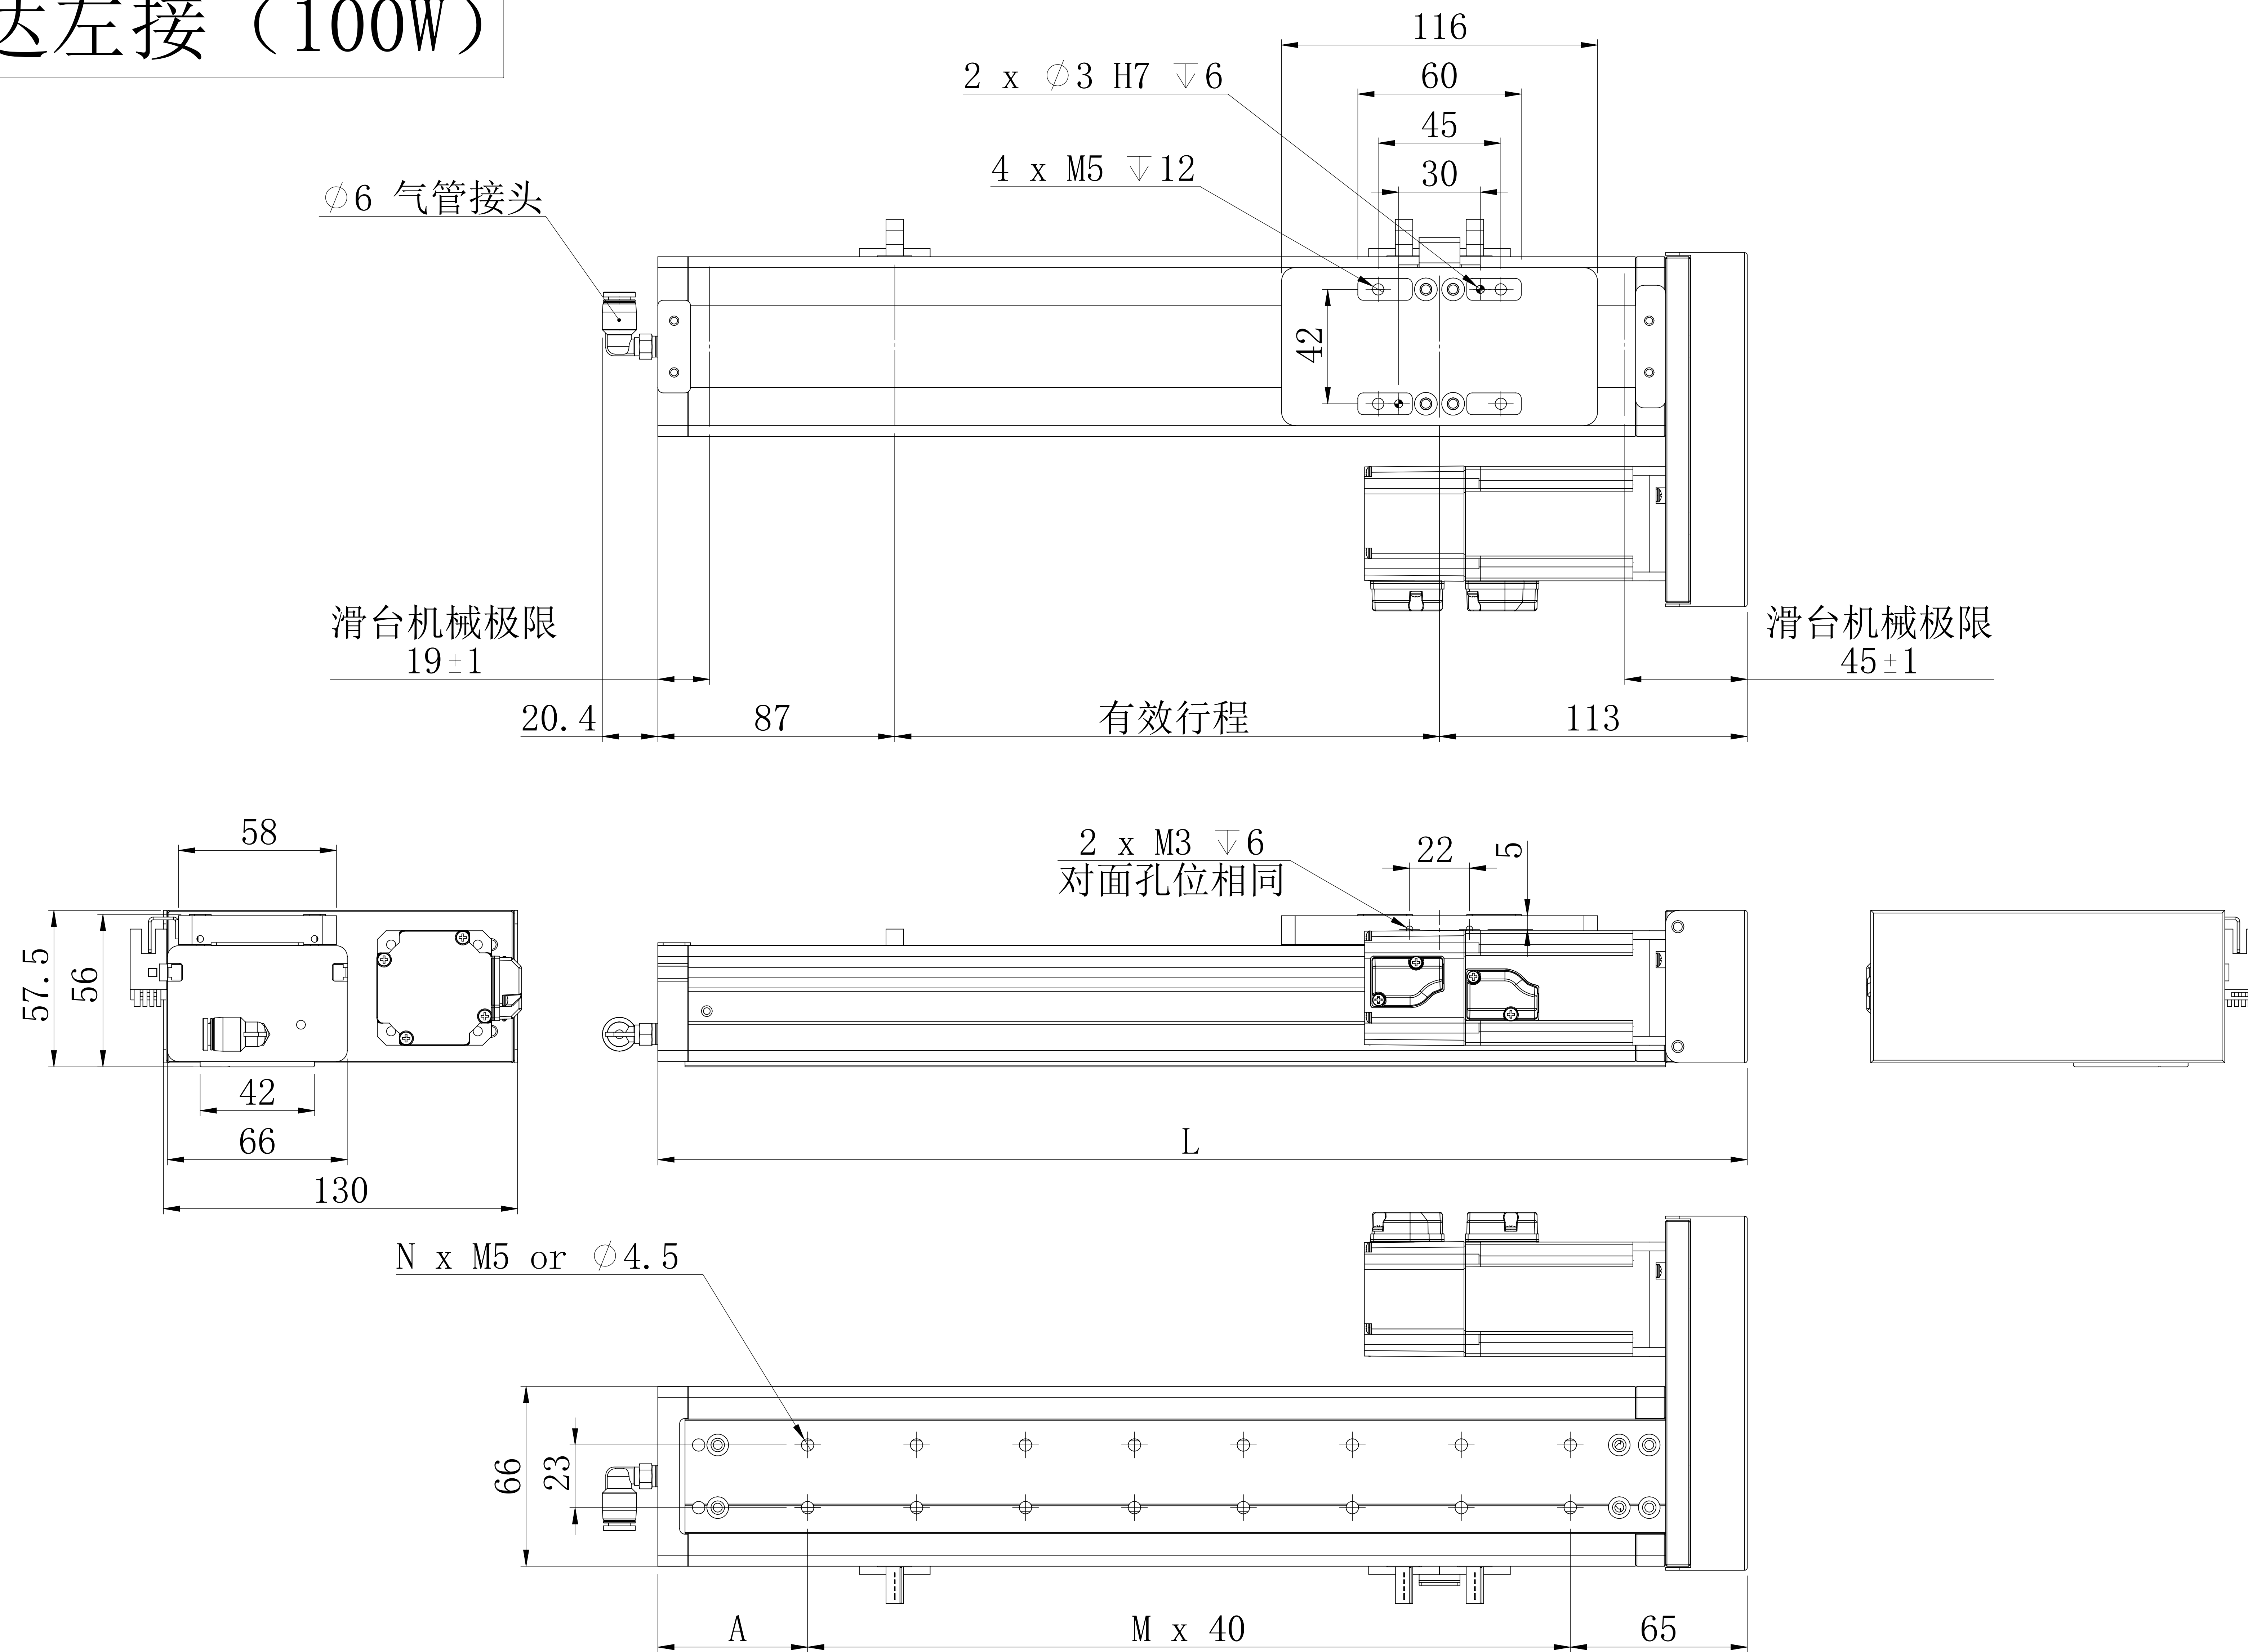

# HKC06-马达左接 (100W)

有效行程 (mm)	100	150	200	250	300	350	400	450
L	300	350	400	450	500	550	600	650
A	35	45	55	65	35	45	55	65
M	5	6	7	8	10	11	12	13
N	12	14	16	18	22	24	26	28
质量KG(约重)	2.7	2.8	3	3.2	3.4	3.6	3.7	3.9