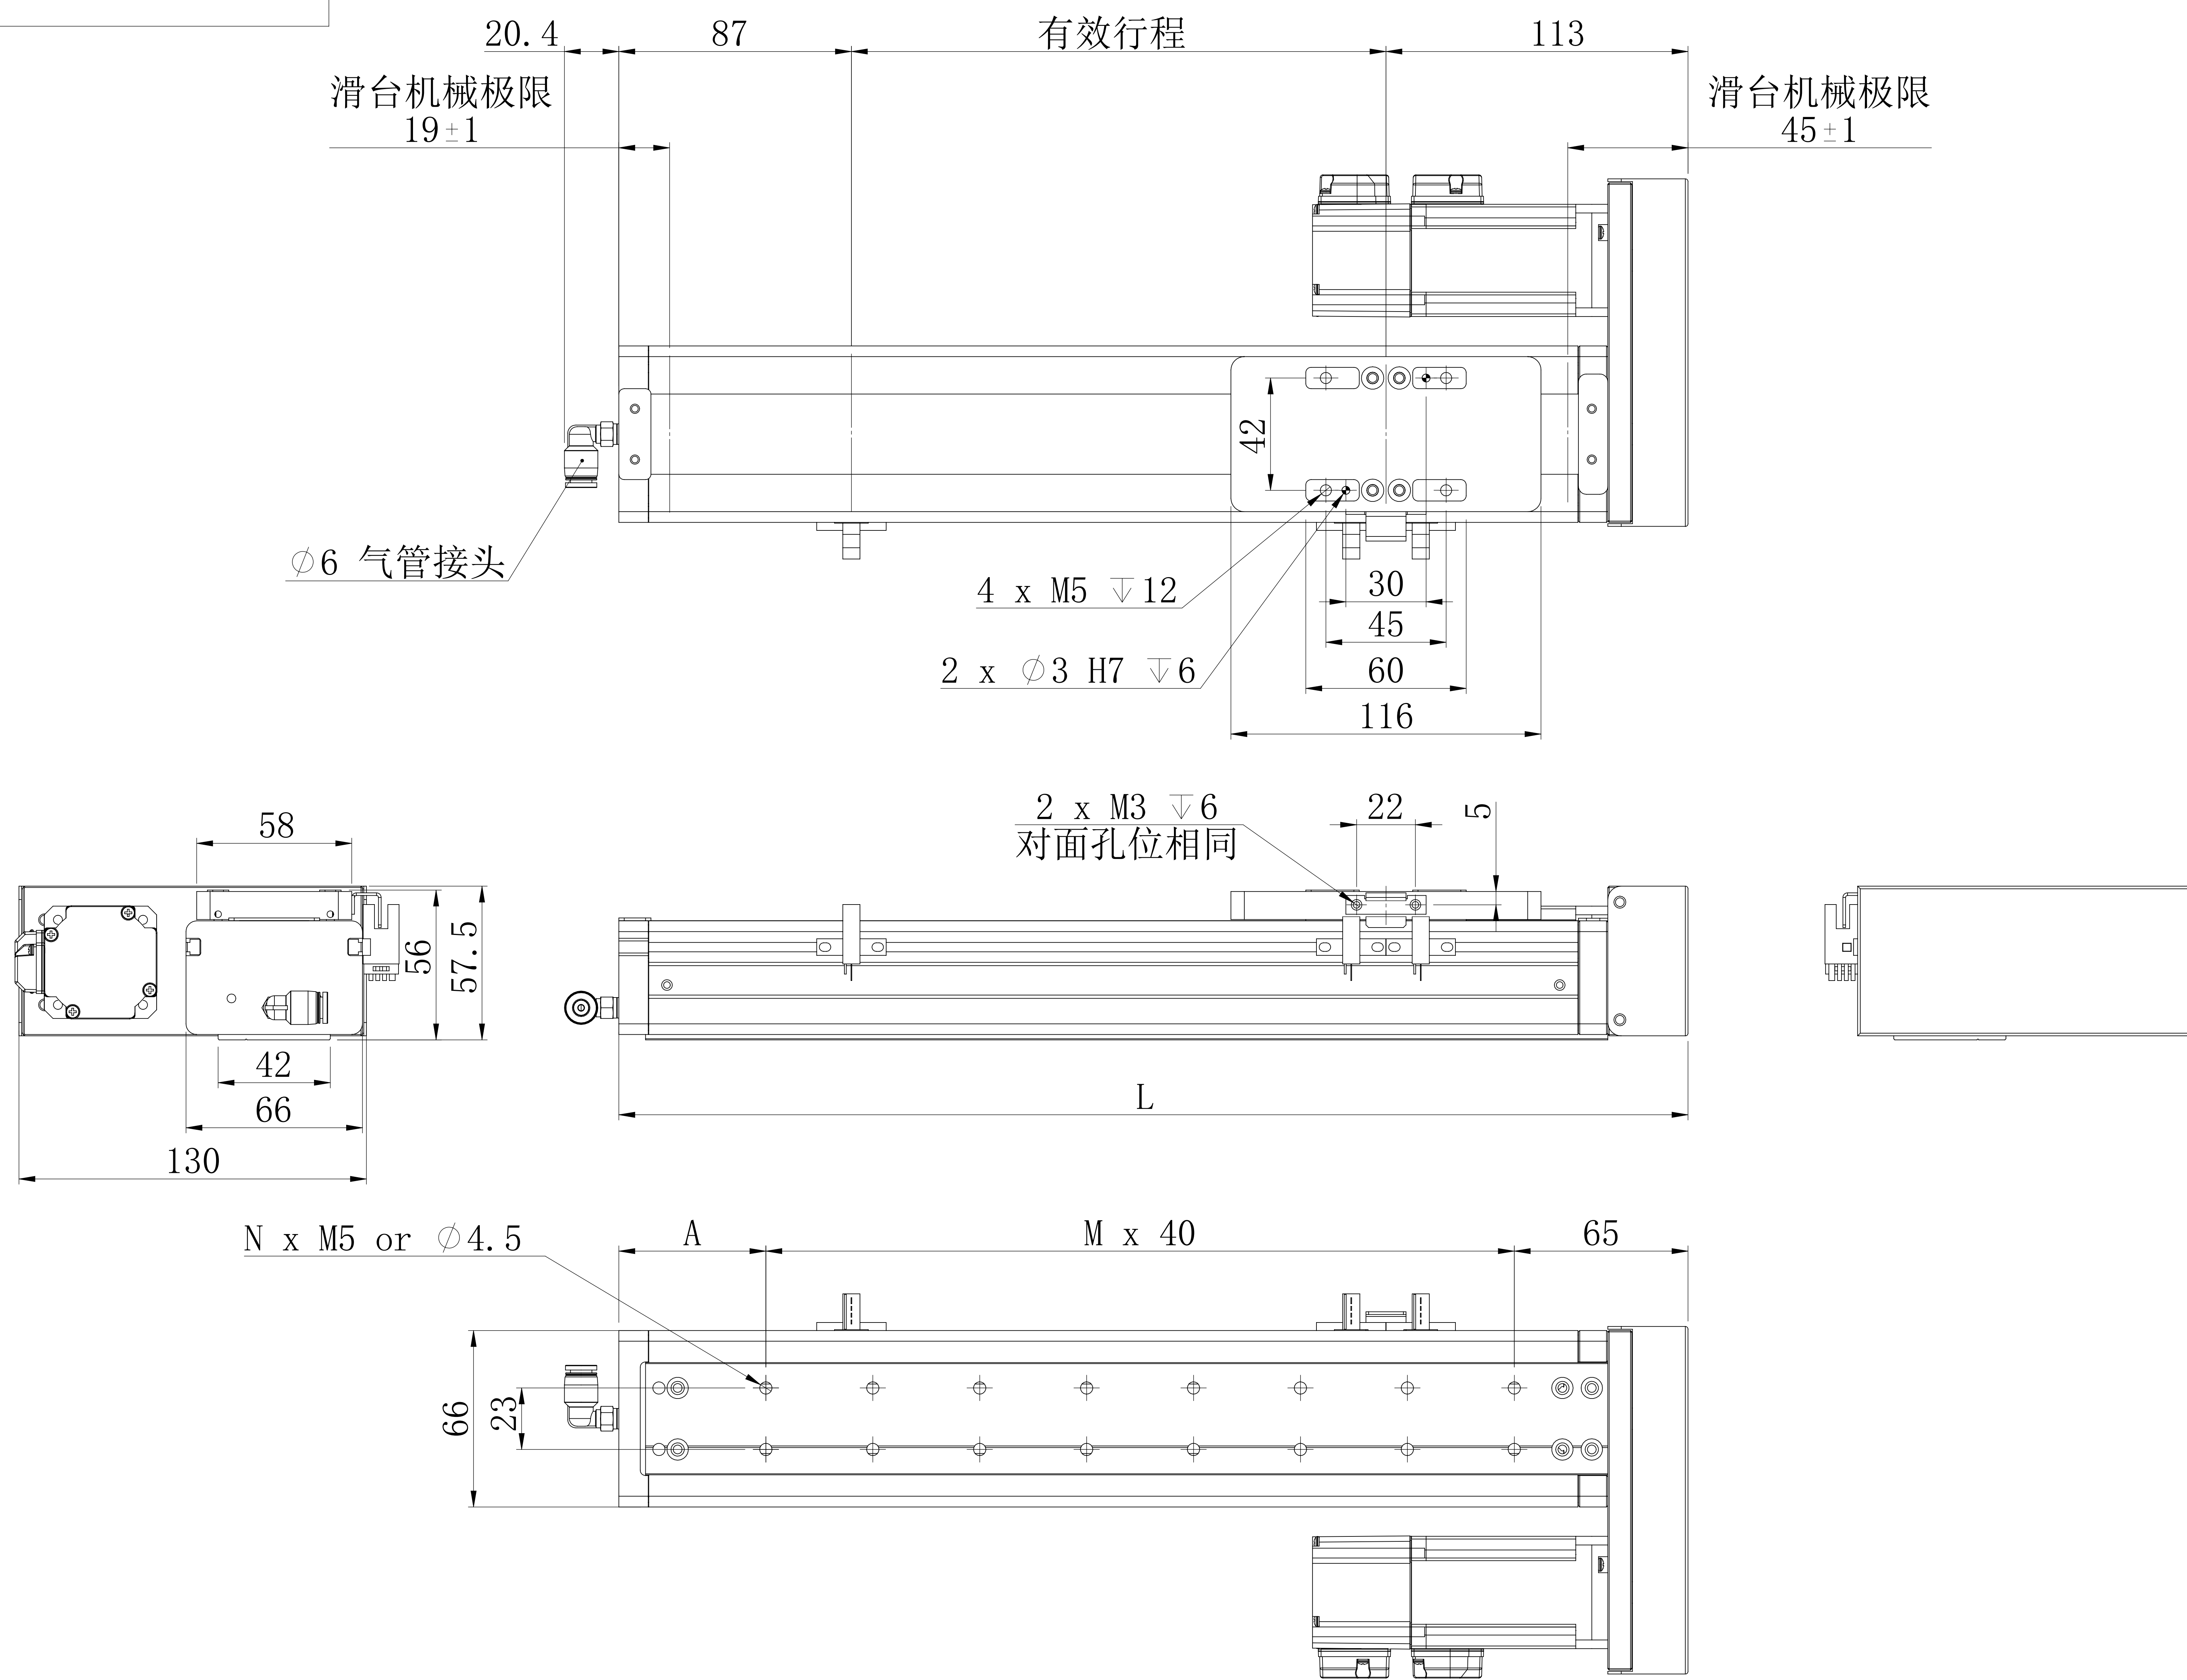

HKC06-马达右接 (100W)

有效行程 (mm)	100	150	200	250	300	350	400	450
L	300	350	400	450	500	550	600	650
A	35	45	55	65	35	45	55	65
M	5	6	7	8	10	11	12	13
N	12	14	16	18	22	24	26	28
质量KG(约重)	2.7	2.8	3	3.2	3.4	3.6	3.7	3.9